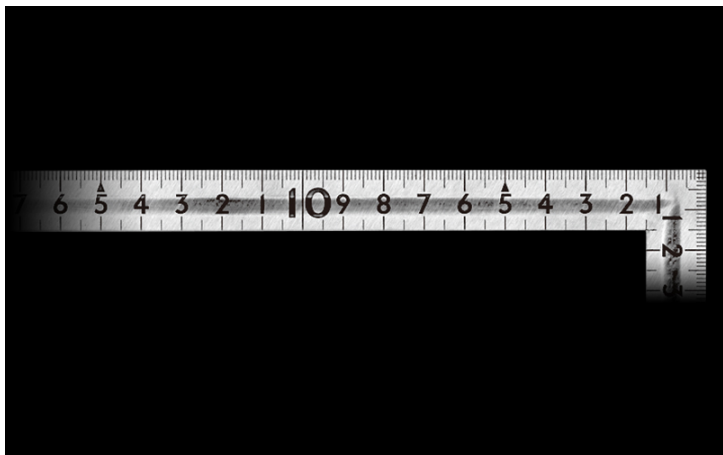

シンワ測定(株)

曲尺小型溝付ステン30×15cm裏面角目

ブランド名

シンワ

商品名

曲尺小型溝付ステン30×15cm裏面角目

型式

品番

12017

※この画像はシリーズ代表画像になります。

溝付、平

使い勝手が良く、携帯に便利な小型タイプです。

ステンレス製なので丈夫でサビにくくなっています。

目盛数字はエッチング加工+黒色メッキなので消えにくくなっています。

サンデーカーペンター、ホワイトサンデー

使い勝手が良く、携帯に便利な小型タイプです。

材料にピタッと張り付いてケガきやすいフラット形状です。

黒地に白目盛、もしくは白地に黒目盛なので目盛と数字が読み取りやすくなっています。

三寸法師、五寸法師

使い勝手が良く、携帯に便利な小型タイプです。

ステンレス製なので丈夫でサビにくくなっています。

ちょっとしたケガキ作業や定規としても便利です。

スペック

厚さ：1.1mm

短辺：165mm

長さの許容差：±0.2mm

長辺：330mm

幅：15mm