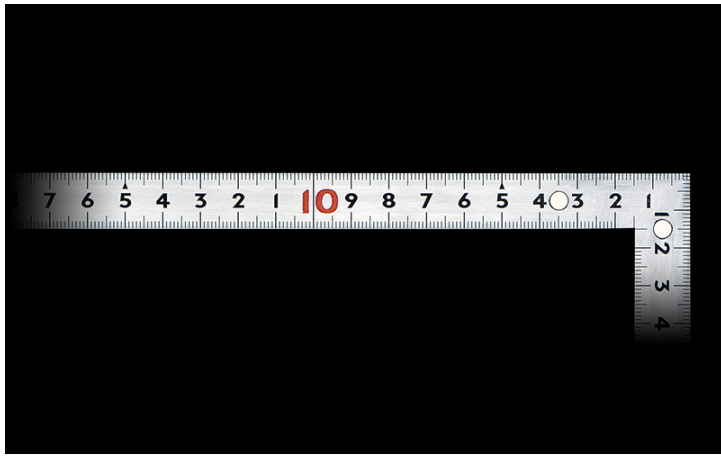

シンワ測定(株)

曲尺シルバーマグネット付厚手広巾50cm表裏同日6段目盛

ブランド名

シンワ

商品名

曲尺シルバーマグネット付厚手広巾50cm表裏同日6段目盛

型式

品番

10445

※この画像はシリーズ代表画像になります。

曲尺を落とさない様に足場などにピッタリくっつけられます。

10425、10435はストラップ穴付です。

全面シルバー仕上げ（艶消し加工）です。

焼入れ加工により強度と適度な弾性を持たせています（10175、10181）。

各種墨付け、ケガキ作業、直角・長さ測定に。

スペック

厚さ：2.0mm

短辺：260mm

長さの許容差：±0.2mm

長辺：520mm

幅：20mm