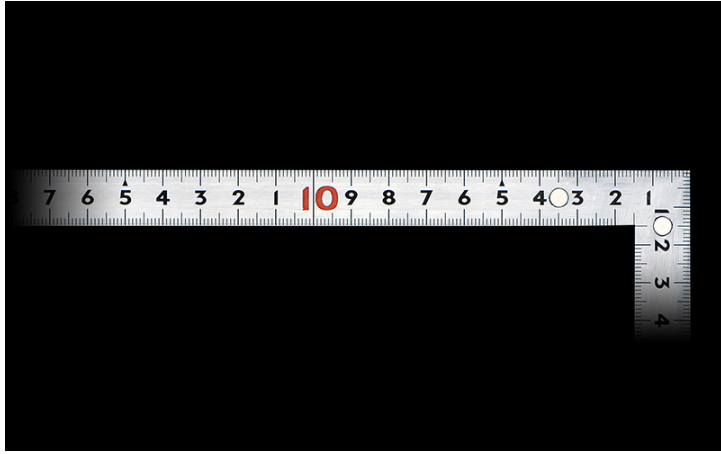

シンワ測定(株)

曲尺シルバーマグネット付同厚1尺6寸表裏同目

ブランド名

シンワ

商品名

曲尺シルバーマグネット付同厚1尺6寸表裏同目

型式

品番

10181

※この画像はシリーズ代表画像になります。

曲尺を落とさない様に足場などにピッタリくっつけられます。

10425、10435はストラップ穴付です。

全面シルバー仕上げ（艶消し加工）です。

焼入れ加工により強度と適度な弾性を持たせています（10175、10181）。

各種墨付け、ケガキ作業、直角・長さ測定に。

スペック

厚さ：1.4mm

短辺：260mm

長さの許容差：±0.2mm

長辺：520mm

幅：15mm