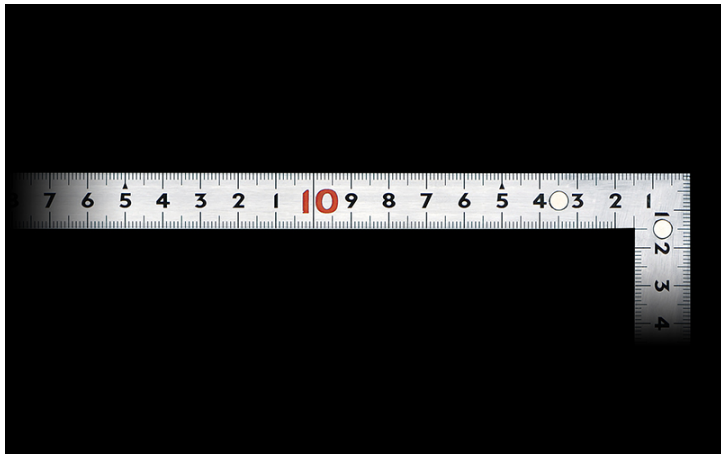

シンワ測定(株)

曲尺シルバーマグネット付同厚50cm表裏同日

ブランド名

シンワ

商品名

曲尺シルバーマグネット付同厚50cm表裏同日

型式

品番

10175

※この画像はシリーズ代表画像になります。

曲尺を落とさない様に足場などにピッタリくっつけられます。

10425、10435はストラップ穴付です。

全面シルバー仕上げ（艶消し加工）です。

焼入れ加工により強度と適度な弾性を持たせています（10175、10181）。

各種墨付け、ケガキ作業、直角・長さ測定に。

#### スペック

厚さ：1.4mm

短辺：260mm

長さの許容差：±0.2mm

長辺：520mm

幅：15mm