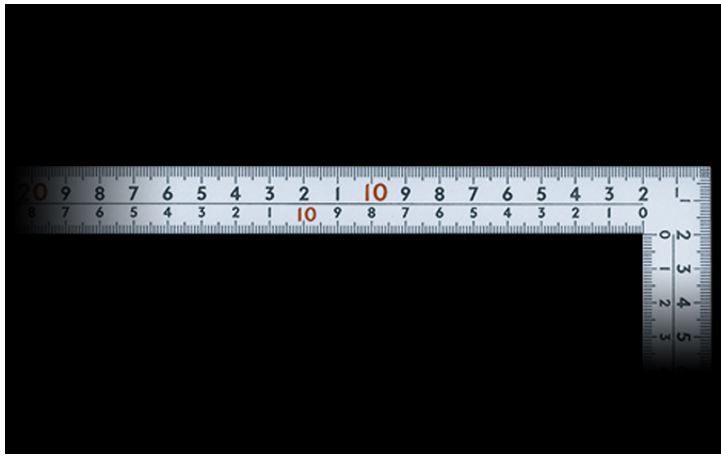

シンワ測定(株)

曲尺広ピタシルバー50cm表裏同目内目盛端面基点目盛

ブランド名

シンワ

商品名

曲尺広ピタシルバー50cm表裏同目内目盛端面基点目盛

型式

品番

10034

※この画像はシリーズ代表画像になります。

厚さ1mmのしなる広巾タイプです。

内側基点目盛が入っているので引っ掛けてそのまま測れます(10035、10036)。

端面基点目盛が入っているので左右どちらからでも測定でき、深さ測定もできます(10034、10600)。

竿、角共に薄く平たいので細かい材料にもピタッと張り付き、ケガキやすくなっています。

全面シルバー仕上げ(艶消し加工)です。

熱処理により適度な弾性を持たせています。

各種墨付け、ケガキ作業、直角・長さ測定に。

スペック

厚さ：1.0mm

短辺：260mm

長さの許容差：±0.2mm

長辺：520mm

幅：20mm