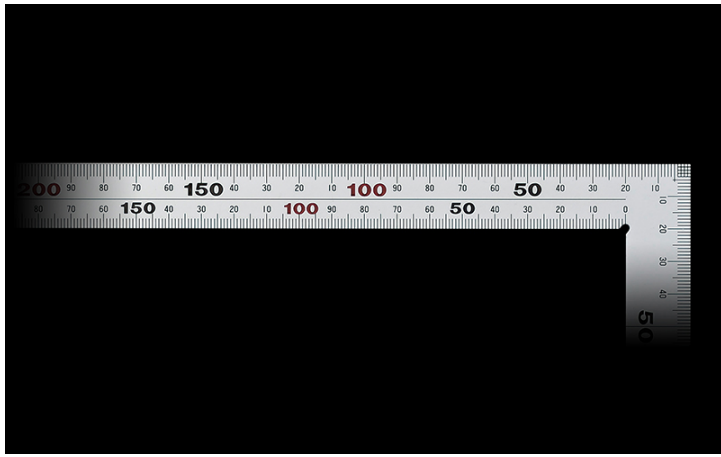

シンワ測定(株)

曲尺厚手広巾シルバー30cm表裏同日8段目盛

ブランド名

シンワ

商品名

曲尺厚手広巾シルバー30cm表裏同日8段目盛

型式

品番

10421

※この画像はシリーズ代表画像になります。

重厚でがっしりした、厚手広巾タイプです。
鉄工・土木工事に適しています。
8段目盛は、8つの側面全てに目盛が入っています。
10424、10421、10451はストラップ穴付です。
全面シルバー仕上げ(艶消し加工)です。
各種墨付け、ケガキ作業、直角・長さ測定に。

スペック

厚さ：2.0mm
短辺：160mm
長さの許容差：±0.2mm
長辺：320mm
幅：20mm