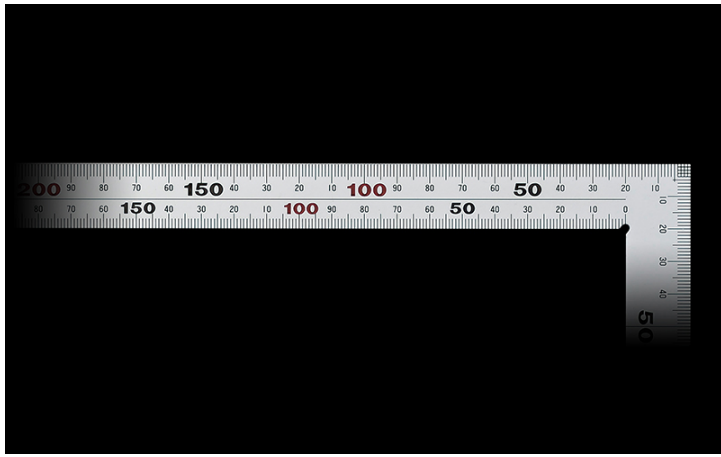

シンワ測定(株)

曲尺厚手広巾シルバー50cm表裏同目8段目盛

ブランド名

シンワ

商品名

曲尺厚手広巾シルバー50cm表裏同目8段目盛

型式

品番

11481

※この画像はシリーズ代表画像になります。

重厚でがっしりした、厚手広巾タイプです。
鉄工・土木工事に適しています。
8段目盛は、8つの側面全てに目盛が入っています。
10424、10421、10451はストラップ穴付です。
全面シルバー仕上げ(艶消し加工)です。
各種墨付け、ケガキ作業、直角・長さ測定に。

スペック

厚さ：2.0mm
短辺：260mm
長さの許容差：±0.2mm
長辺：520mm
幅：20mm