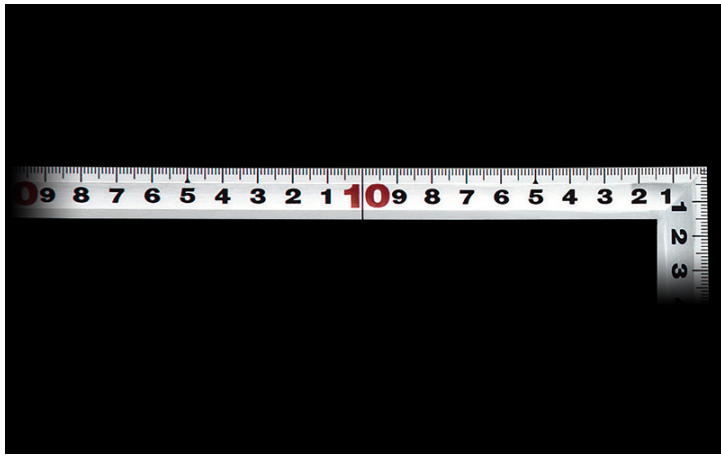

シンワ測定(株)

曲尺角厚シルバー30cm表裏同日

ブランド名

シンワ

商品名

曲尺角厚シルバー30cm表裏同日

型式

品番

10294

※この画像はシリーズ代表画像になります。

目盛部分は表面の光の反射を抑えた見やすいシルバー仕上げ（艶消し加工）です。

読み取りやすい大きな目盛数字となっています。

墨付けのときににじまず、指で押さえやすい形状となっています。

併用目盛はメートルと尺相当の目盛が付いていますので、必要に応じた使い分けができます。

焼入れ加工により強度と適度な弾性を持たせています。

各種墨付け、ケガキ作業、直角・長さ測定に。

#### スペック

厚さ：1.4mm

短辺：160mm

長さの許容差：±0.2mm

長辺：320mm

幅：15mm