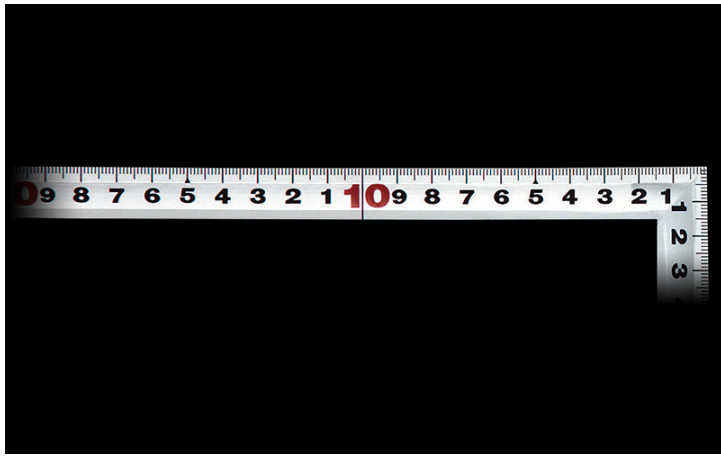

シンワ測定(株)

曲尺角厚シルバー30cm裏面角目

ブランド名

シンワ

商品名

曲尺角厚シルバー30cm裏面角目

型式

品番

10286

※この画像はシリーズ代表画像になります。

目盛部分は表面の光の反射を抑えた見やすいシルバー仕上げ（艶消し加工）です。

読み取りやすい大きな目盛数字となっています。

墨付けのときににじまず、指で押さえやすい形状となっています。

併用目盛はメートルと尺相当の目盛が付いていますので、必要に応じた使い分けができます。

焼入れ加工により強度と適度な弾性を持たせています。

各種墨付け、ケガキ作業、直角・長さ測定に。

#### スペック

厚さ：1.4mm

短辺：160mm

長さの許容差：±0.2mm

長辺：320mm

幅：15mm