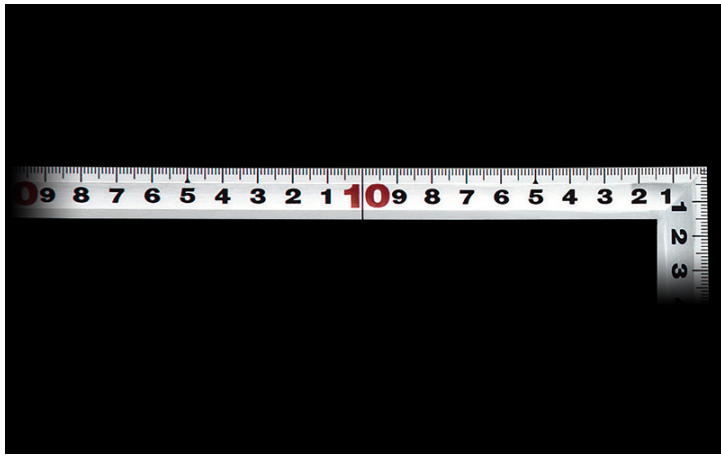

シンワ測定(株)

曲尺角厚シルバー50cm表裏同日

ブランド名

シンワ

商品名

曲尺角厚シルバー50cm表裏同日

型式

品番

10030

※この画像はシリーズ代表画像になります。

目盛部分は表面の光の反射を抑えた見やすいシルバー仕上げ（艶消し加工）です。

読み取りやすい大きな目盛数字となっています。

墨付けのときににじまず、指で押さえやすい形状となっています。

併用目盛はメートルと尺相当の目盛が付いていますので、必要に応じた使い分けができます。

焼入れ加工により強度と適度な弾性を持たせています。

各種墨付け、ケガキ作業、直角・長さ測定に。

#### スペック

厚さ：1.4mm

短辺：260mm

長さの許容差：±0.2mm

長辺：520mm

幅：15mm