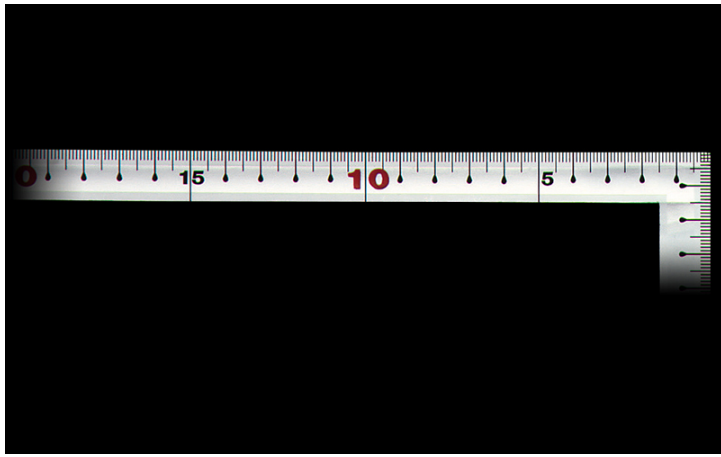

シンワ測定株

曲尺巻金シルバー1尺裏面角目

ブランド名

シンワ

商品名

曲尺巻金シルバー1尺裏面角目

型式

品番

10529

※この画像はシリーズ代表画像になります。

通常の曲尺よりも厚みがあるため、丈夫です。

小型で使い勝手が良く、携帯に便利です。

直角を調べる定規としても重宝し、建具職人向けです。

目盛部分は表面の光の反射を抑えた見やすいシルバー仕上げ（艶消し加工）です。

焼入れ加工により強度を持たせています。

各種墨付け、ケガキ作業、直角・長さ測定に。

建具製作に。

スペック

厚さ：2.6mm

短辺：160mm

長さの許容差：±0.2mm

長辺：320mm

幅：15mm