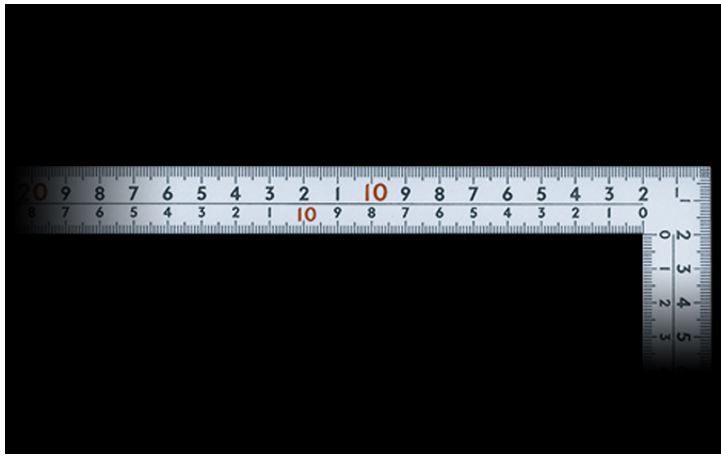

シンワ測定(株)

曲尺広ピタシルバー50cm表裏同日8段目盛

ブランド名

シンワ

商品名

曲尺広ピタシルバー50cm表裏同日8段目盛

型式

品番

10036

※この画像はシリーズ代表画像になります。

厚さ1mmのしなる広巾タイプです。

内側基点目盛が入っているので引っ掛けてそのまま測れます(10035、10036)。

端面基点目盛が入っているので左右どちらからでも測定でき、深さ測定もできます(10034、10600)。

竿、角共に薄く平たいので細かい材料にもピタッと張り付き、ケガキやすくなっています。

全面シルバー仕上げ(艶消し加工)です。

熱処理により適度な弾性を持たせています。

各種墨付け、ケガキ作業、直角・長さ測定に。

スペック

厚さ：1.0mm

短辺：260mm

長さの許容差：±0.2mm

長辺：520mm

幅：20mm