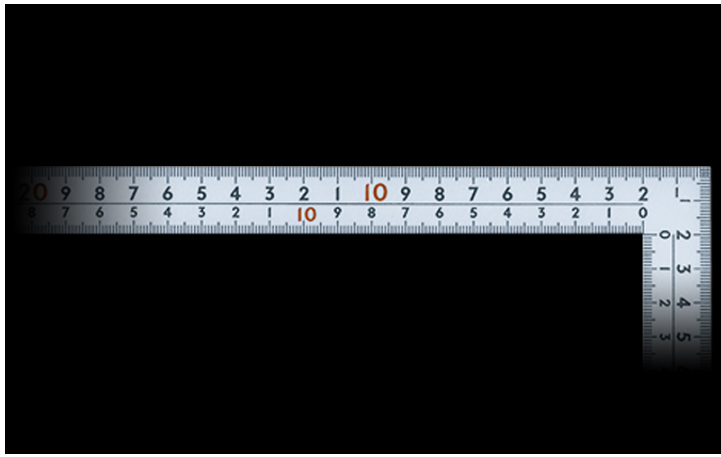

シンワ測定(株)

曲尺広ピタシルバー30cm表裏同日8段目盛

ブランド名

シンワ

商品名

曲尺広ピタシルバー30cm表裏同日8段目盛

型式

品番

10035

※この画像はシリーズ代表画像になります。

厚さ1mmのしなる広巾タイプです。

内側基点目盛が入っているので引っ掛けてそのまま測れます(10035、10036)。

端面基点目盛が入っているので左右どちらからでも測定でき、深さ測定もできます(10034、10600)。

竿、角共に薄く平たいので細かい材料にもピタッと張り付き、ケガキやすくなっています。

全面シルバー仕上げ(艶消し加工)です。

熱処理により適度な弾性を持たせています。

各種墨付け、ケガキ作業、直角・長さ測定に。

スペック

厚さ：1.0mm

短辺：160mm

長さの許容差：±0.2mm

長辺：320mm

幅：20mm