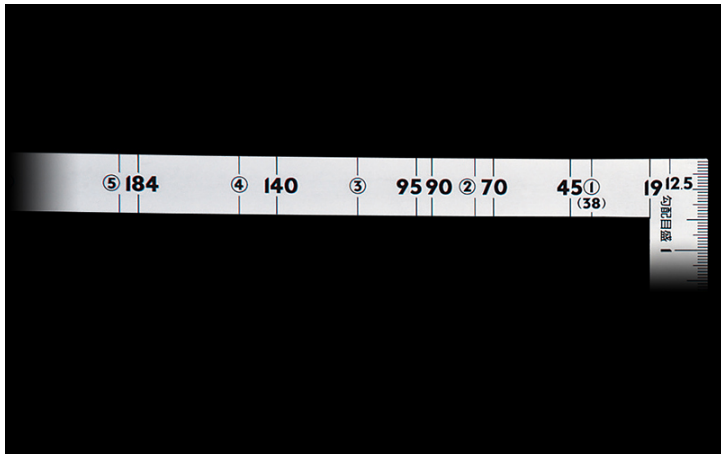

シンワ測定株

曲尺ツープイフォーシルバー2×4/1尺5寸併用目盛19mm巾

ブランド名

シンワ

商品名

曲尺ツープイフォーシルバー2×4/1尺5寸併用目盛19mm巾

型式

品番

10056

※この画像はシリーズ代表画像になります。

本体の巾が19mmなので、2×4工法に最適です。

勾配が一目で測れる勾配目盛付です。裏面には通常の日盛（10055：50cm、10056：1尺5寸）が入っています。

大きく鮮明な目盛数字を採用しました。

全面シルバー仕上げ（艶消し加工）です。

焼入れ加工により強度と適度な弾性を持たせています。

#### スペック

厚さ：1.0mm

短辺：260mm

長さの許容差：±0.2mm

長辺：520mm

幅：19mm