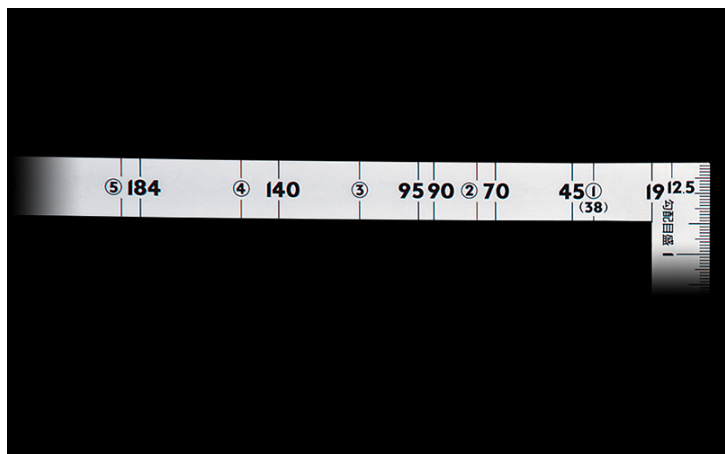

シンワ測定株

曲尺ツープイフォーシルバー2×4/50cm併用目盛19mm巾

ブランド名

シンワ

商品名

曲尺ツープイフォーシルバー2×4/50cm併用目盛19mm巾

型式

品番

10055

※この画像はシリーズ代表画像になります。

本体の巾が19mmなので、2×4工法に最適です。

勾配が一目で測れる勾配目盛付です。裏面には通常の日盛（10055：50cm、10056：1尺5寸）が入っています。

大きく鮮明な目盛数字を採用しました。

全面シルバー仕上げ（艶消し加工）です。

焼入れ加工により強度と適度な弾性を持たせています。

スペック

厚さ：1.0mm

短辺：260mm

長さの許容差：±0.2mm

長辺：520mm

幅：19mm