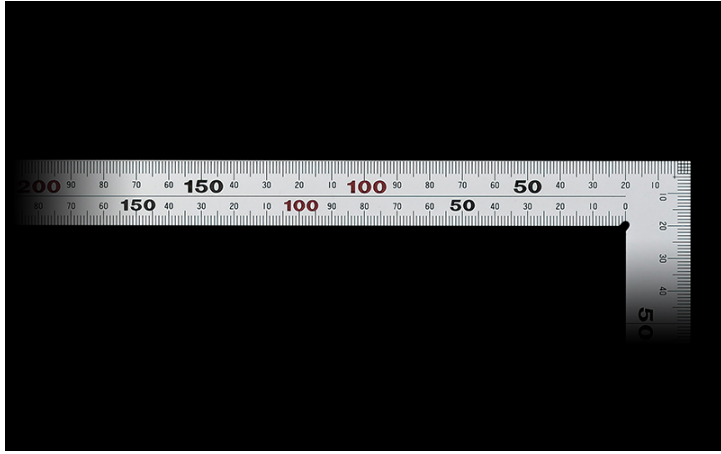

シンワ測定(株)

曲尺厚手広巾シルバー50cm/1尺6寸併用目盛5段目盛

ブランド名

シンワ

商品名

曲尺厚手広巾シルバー50cm/1尺6寸併用目盛5段目盛

型式

品番

10414

※この画像はシリーズ代表画像になります。

重厚でがっしりした、厚手広巾タイプです。

鉄工・土木工事に適しています。

8段目盛は、8つの側面全てに目盛が入っています。

10424、10421、10451はストラップ穴付です。

全面シルバー仕上げ(艶消し加工)です。

各種墨付け、ケガキ作業、直角・長さ測定に。

スペック

厚さ：2.0mm

短辺：260mm

長さの許容差：±0.2mm

長辺：520mm

幅：20mm