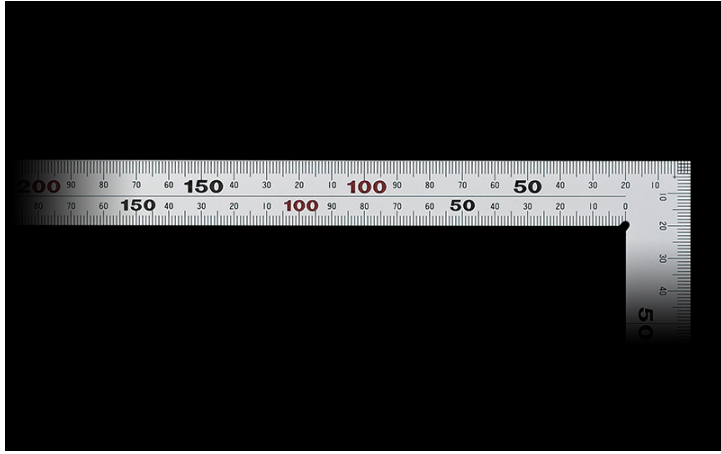

シンワ測定(株)

曲尺厚手広巾シルバー1尺表裏同目4段目盛

ブランド名

シンワ

商品名

曲尺厚手広巾シルバー1尺表裏同目4段目盛

型式

品番

10464

※この画像はシリーズ代表画像になります。

重厚でがっしりした、厚手広巾タイプです。

鉄工・土木工事に適しています。

8段目盛は、8つの側面全てに目盛が入っています。

10424、10421、10451はストラップ穴付です。

全面シルバー仕上げ(艶消し加工)です。

各種墨付け、ケガキ作業、直角・長さ測定に。

スペック

厚さ：2.0mm

短辺：160mm

長さの許容差：±0.2mm

長辺：320mm

幅：20mm