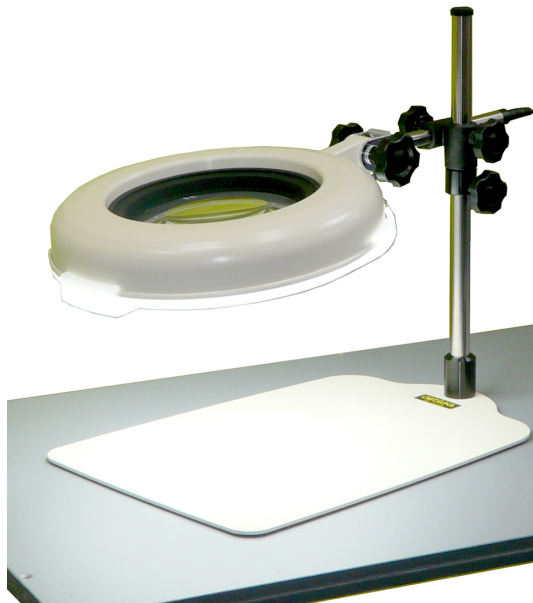

(株)オーツカ光学

LED照明拡大鏡LSKsシリーズ(調光なし)LSKSワイド-B2X

※この画像はシリーズ代表画像になります。

ブランド名

オーツカ光学

商品名

LED照明拡大鏡LSKsシリーズ(調光なし)

型式

LSKSワイド-B 2X

品番

テーブルスタンド式

高品質LED照明・長寿命性能・優秀な環境性能。

お客様の目視検査工程をより少ない設備投資、高い光品質、および高度な省エネ性能により強力にサポート
します。

レンズは2種類のサイズに互換性(別売アダプター使用時)があり、高い拡張性を誇ります。

照明はON/OFFのみで、調光機能はありません。

スペック

レンズ寸法：

奥行：353mm

全高：321mm

倍率：2倍

幅：242mm

光源：LED

電源：AC100V ~ 240V

調光機能：なし