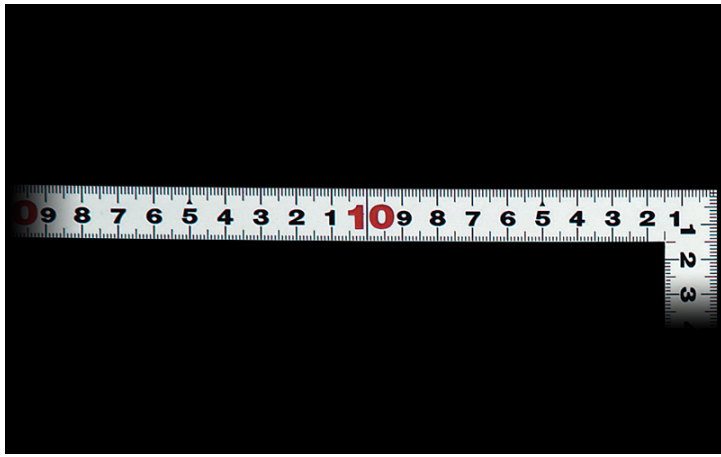

シンワ測定株

曲尺平びたシルバー1尺/30cm併用目盛

ブランド名

シンワ

商品名

曲尺平びたシルバー1尺/30cm併用目盛

型式

品番

10048

※この画像はシリーズ代表画像になります。

竿、角共に薄く平たいので細かい材料にもピッタリと張り付き、ケガキやすくなっています。
外側基点の内目盛が付いています。
全面シルバー仕上げ（艶消し加工）です。
熱処理により適度な弾性を持たせています。
各種墨付け、ケガキ作業、直角・長さ測定に。

スペック

厚さ：1.0mm
短辺：160mm
長さの許容差：±0.2mm
長辺：320mm
幅：15mm