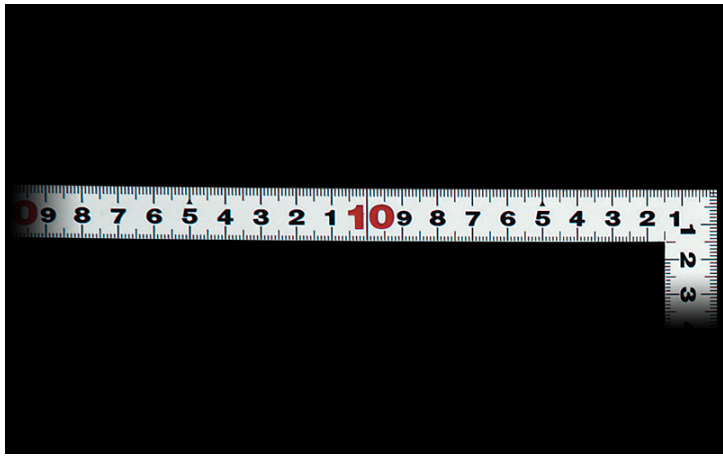

シンワ測定株

曲尺平びたシルバー1尺6寸/50cm併用目盛

ブランド名

シンワ

商品名

曲尺平びたシルバー1尺6寸/50cm併用目盛

型式

品番

10046

※この画像はシリーズ代表画像になります。

竿、角共に薄く平たいので細かい材料にもピッタリと張り付き、ケガキやすくなっています。  
外側基点の内目盛が付いています。  
全面シルバー仕上げ（艶消し加工）です。  
熱処理により適度な弾性を持たせています。  
各種墨付け、ケガキ作業、直角・長さ測定に。

#### スペック

厚さ：1.0mm  
短辺：260mm  
長さの許容差：±0.2mm  
長辺：520mm  
幅：15mm