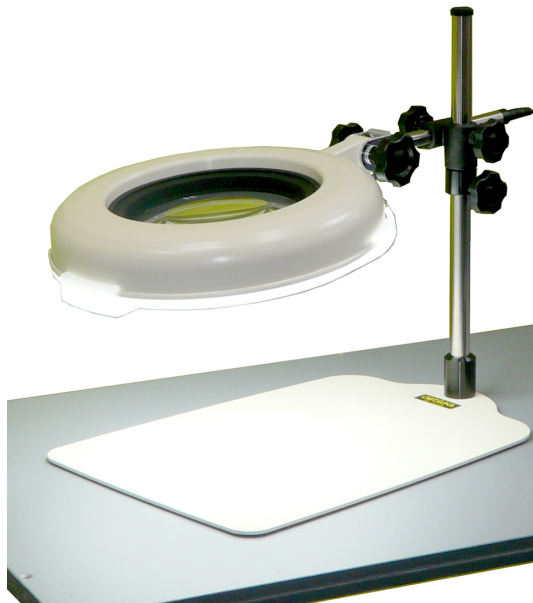

(株)オーツカ光学

LED照明拡大鏡LSKsシリーズ(調光なし)LSKS-BX6

※この画像はシリーズ代表画像になります。

ブランド名

オーツカ光学

商品名

LED照明拡大鏡LSKsシリーズ(調光なし)

型式

LSKS-BX6

品番

テーブルスタンド式

高品質LED照明・長寿命性能・優秀な環境性能。

お客様の目視検査工程をより少ない設備投資、高い光品質、および高度な省エネ性能により強力にサポート
します。

レンズは2種類のサイズに互換性(別売アダプター使用時)があり、高い拡張性を誇ります。

照明はON/OFFのみで、調光機能はありません。

スペック

レンズ寸法：

奥行：353mm

全高：321mm

倍率：6倍

幅：242mm

光源：LED

電源：AC100V ~ 240V

調光機能：なし