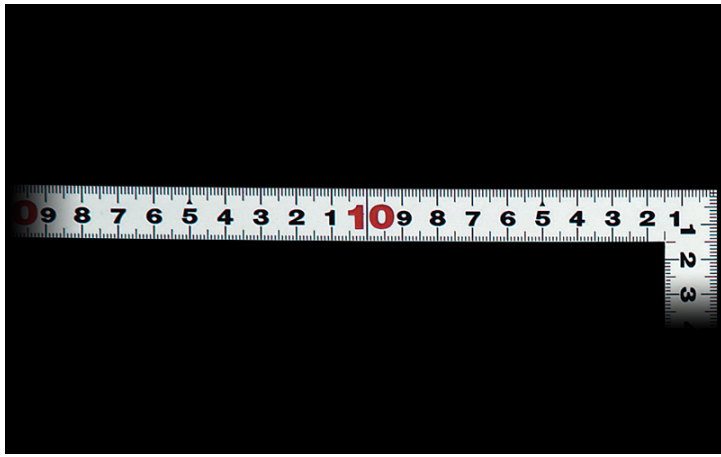

シンワ測定株

曲尺平びたシルバー1尺5寸/50cm併用目盛

ブランド名

シンワ

商品名

曲尺平びたシルバー1尺5寸/50cm併用目盛

型式

品番

10045

※この画像はシリーズ代表画像になります。

竿、角共に薄く平たいので細かい材料にもピッタリと張り付き、ケガキやすくなっています。  
外側基点の内目盛が付いています。  
全面シルバー仕上げ（艶消し加工）です。  
熱処理により適度な弾性を持たせています。  
各種墨付け、ケガキ作業、直角・長さ測定に。

#### スペック

厚さ：1.0mm  
短辺：260mm  
長さの許容差：±0.2mm  
長辺：520mm  
幅：15mm