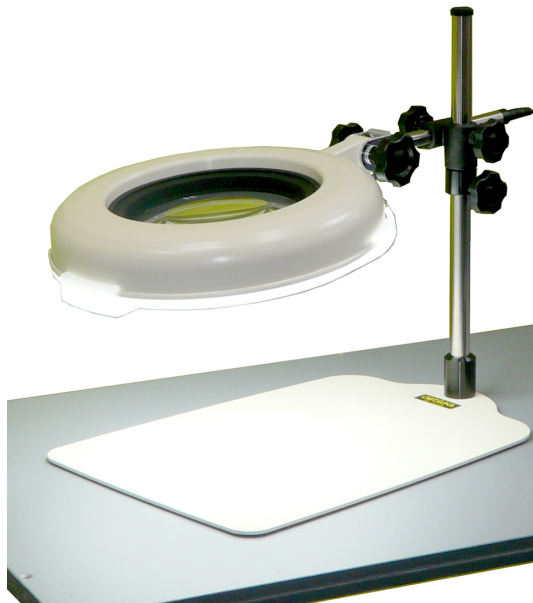

(株)オーツカ光学

LED照明拡大鏡LSKsシリーズ(調光なし)LSKS-BX2

※この画像はシリーズ代表画像になります。

ブランド名

オーツカ光学

商品名

LED照明拡大鏡LSKsシリーズ(調光なし)

型式

LSKS-BX2

品番

テーブルスタンド式

高品質LED照明・長寿命性能・優秀な環境性能。

お客様の目視検査工程をより少ない設備投資、高い光品質、および高度な省エネ性能により強力にサポート
します。

レンズは2種類のサイズに互換性(別売アダプター使用時)があり、高い拡張性を誇ります。

照明はON/OFFのみで、調光機能はありません。

スペック

レンズ寸法：

奥行：353mm

全高：321mm

倍率：2倍

幅：242mm

光源：LED

電源：AC100V ~ 240V

調光機能：なし