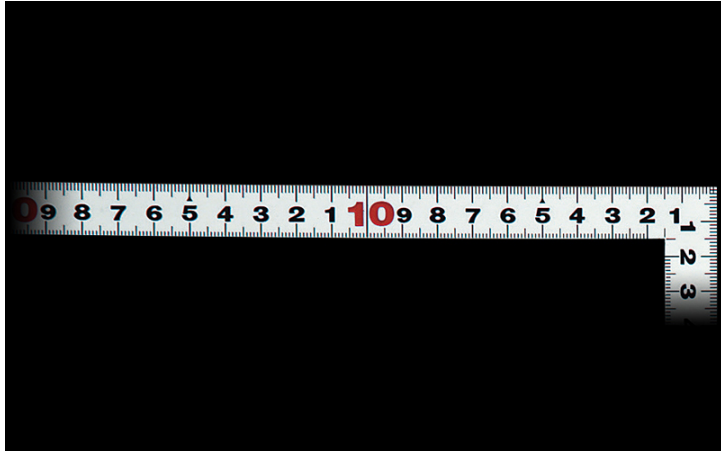

シンワ測定株

曲尺平びたシルバー30cm/1尺併用目盛

ブランド名

シンワ

商品名

曲尺平びたシルバー30cm/1尺併用目盛

型式

品番

10047

※この画像はシリーズ代表画像になります。

竿、角共に薄く平たいので細かい材料にもピッタリと張り付き、ケガキやすくなっています。  
外側基点の内目盛が付いています。  
全面シルバー仕上げ（艶消し加工）です。  
熱処理により適度な弾性を持たせています。  
各種墨付け、ケガキ作業、直角・長さ測定に。

#### スペック

厚さ：1.0mm  
短辺：160mm  
長さの許容差：±0.2mm  
長辺：320mm  
幅：15mm