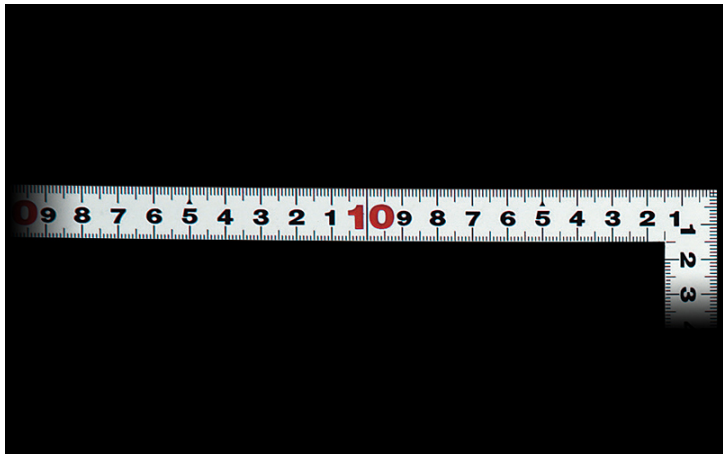

シンワ測定株

曲尺平びたシルバー50cm/1尺6寸併用目盛

ブランド名

シンワ

商品名

曲尺平びたシルバー50cm/1尺6寸併用目盛

型式

品番

10033

※この画像はシリーズ代表画像になります。

竿、角共に薄く平たいので細かい材料にもピッタリと張り付き、ケガキやすくなっています。
外側基点の内目盛が付いています。
全面シルバー仕上げ（艶消し加工）です。
熱処理により適度な弾性を持たせています。
各種墨付け、ケガキ作業、直角・長さ測定に。

スペック

厚さ：1.0mm
短辺：260mm
長さの許容差：±0.2mm
長辺：520mm
幅：15mm