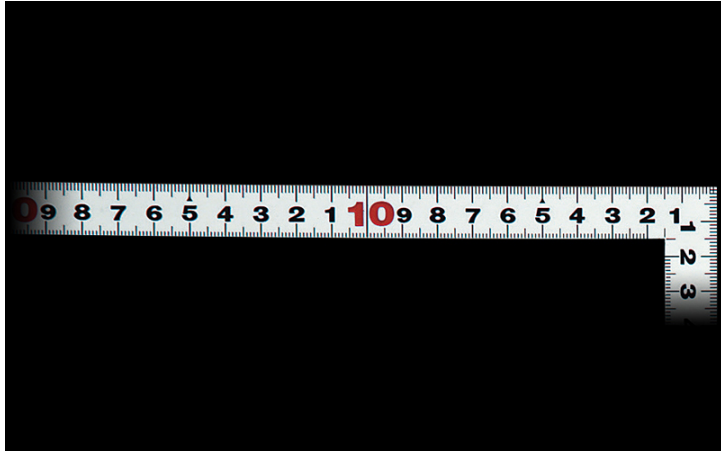

シンワ測定株

曲尺平びたシルバー50cm/1尺5寸併用目盛

ブランド名

シンワ

商品名

曲尺平びたシルバー50cm/1尺5寸併用目盛

型式

品番

10044

※この画像はシリーズ代表画像になります。

竿、角共に薄く平たいので細かい材料にもピッタリと張り付き、ケガキやすくなっています。
外側基点の内目盛が付いています。
全面シルバー仕上げ（艶消し加工）です。
熱処理により適度な弾性を持たせています。
各種墨付け、ケガキ作業、直角・長さ測定に。

スペック

厚さ：1.0mm
短辺：260mm
長さの許容差：±0.2mm
長辺：520mm
幅：15mm