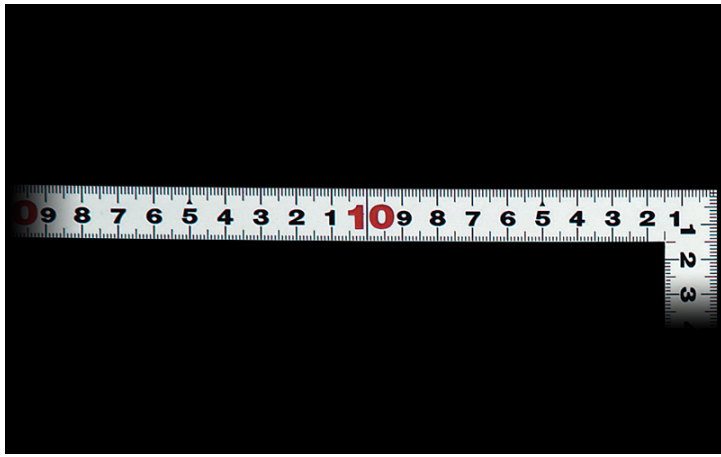

シンワ測定(株)

曲尺平びたシルバー5寸表裏同日

ブランド名

シンワ

商品名

曲尺平びたシルバー5寸表裏同日

型式

品番

10008

※この画像はシリーズ代表画像になります。

竿、角共に薄く平たいので細かい材料にもピッタリと張り付き、ケガキやすくなっています。
外側基点の内目盛が付いています。
全面シルバー仕上げ（艶消し加工）です。
熱処理により適度な弾性を持たせています。
各種墨付け、ケガキ作業、直角・長さ測定に。

スペック

厚さ：1.0mm
短辺：80mm
長さの許容差：±0.2mm
長辺：160mm
幅：15mm