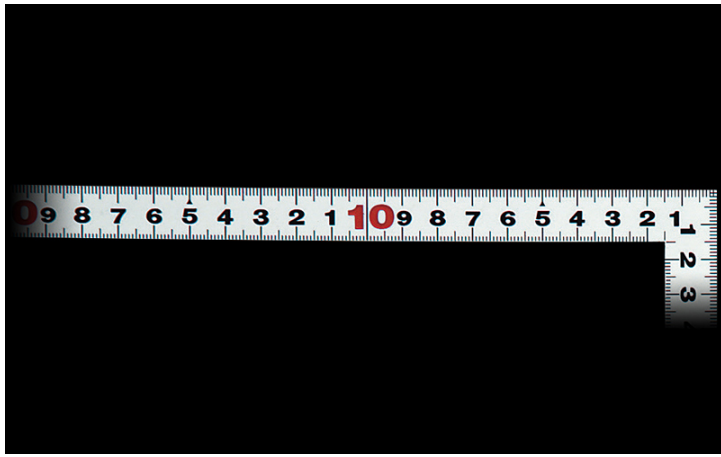

シンワ測定(株)

曲尺平びたシルバー1尺表裏同目

ブランド名

シンワ

商品名

曲尺平びたシルバー1尺表裏同目

型式

品番

10620

※この画像はシリーズ代表画像になります。

竿、角共に薄く平たいので細かい材料にもピッタリと張り付き、ケガキやすくなっています。  
外側基点の内目盛が付いています。  
全面シルバー仕上げ（艶消し加工）です。  
熱処理により適度な弾性を持たせています。  
各種墨付け、ケガキ作業、直角・長さ測定に。

#### スペック

厚さ：1.0mm  
短辺：160mm  
長さの許容差：±0.2mm  
長辺：320mm  
幅：15mm