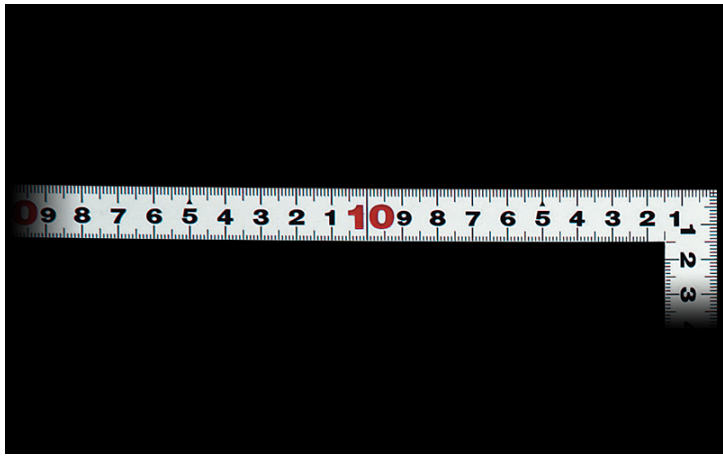

シンワ測定(株)

曲尺平びたシルバー1尺6寸表裏同目

ブランド名

シンワ

商品名

曲尺平びたシルバー1尺6寸表裏同目

型式

品番

10595

※この画像はシリーズ代表画像になります。

竿、角共に薄く平たいので細かい材料にもピッタリと張り付き、ケガキやすくなっています。  
外側基点の内目盛が付いています。  
全面シルバー仕上げ（艶消し加工）です。  
熱処理により適度な弾性を持たせています。  
各種墨付け、ケガキ作業、直角・長さ測定に。

#### スペック

厚さ：1.0mm  
短辺：260mm  
長さの許容差：±0.2mm  
長辺：520mm  
幅：15mm