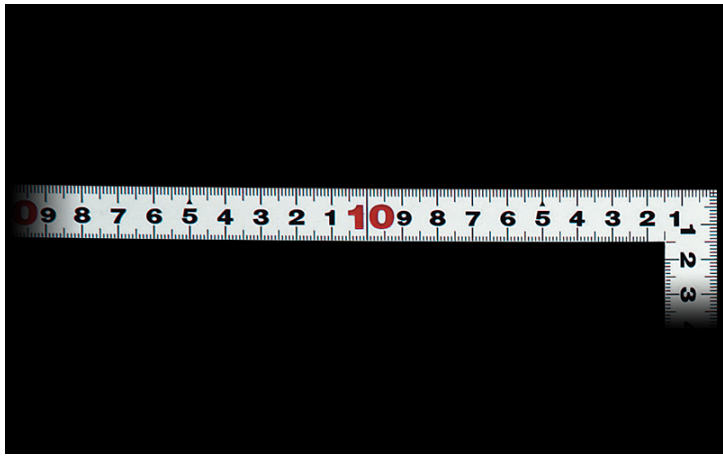

シンワ測定(株)

曲尺平びたシルバー1尺5寸表裏同日

ブランド名

シンワ

商品名

曲尺平びたシルバー1尺5寸表裏同日

型式

品番

10592

※この画像はシリーズ代表画像になります。

竿、角共に薄く平たいので細かい材料にもピッタリと張り付き、ケガキやすくなっています。
外側基点の内目盛が付いています。
全面シルバー仕上げ（艶消し加工）です。
熱処理により適度な弾性を持たせています。
各種墨付け、ケガキ作業、直角・長さ測定に。

スペック

厚さ：1.0mm
短辺：242.5mm
長さの許容差：±0.2mm
長辺：485mm
幅：15mm