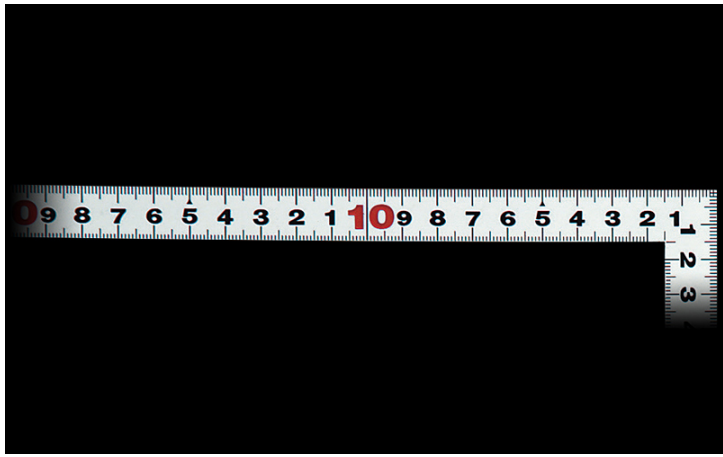

シンワ測定株

曲尺平びたシルバー1尺6寸裏面角目

ブランド名

シンワ

商品名

曲尺平びたシルバー1尺6寸裏面角目

型式

品番

10598

※この画像はシリーズ代表画像になります。

竿、角共に薄く平たいので細かい材料にもピッタリと張り付き、ケガキやすくなっています。
外側基点の内目盛が付いています。
全面シルバー仕上げ（艶消し加工）です。
熱処理により適度な弾性を持たせています。
各種墨付け、ケガキ作業、直角・長さ測定に。

スペック

厚さ：1.0mm
短辺：260mm
長さの許容差：±0.2mm
長辺：520mm
幅：15mm