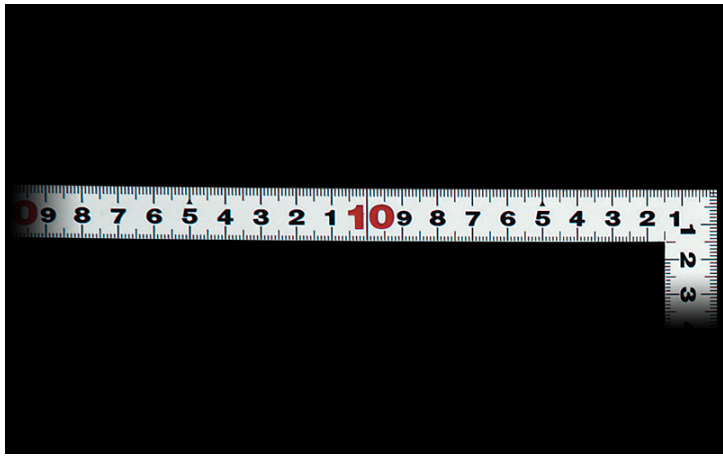

シンワ測定(株)

曲尺平びたシルバー1尺5寸裏面角目

ブランド名

シンワ

商品名

曲尺平びたシルバー1尺5寸裏面角目

型式

品番

10590

※この画像はシリーズ代表画像になります。

竿、角共に薄く平たいので細かい材料にもピッタリと張り付き、ケガキやすくなっています。
外側基点の内目盛が付いています。
全面シルバー仕上げ（艶消し加工）です。
熱処理により適度な弾性を持たせています。
各種墨付け、ケガキ作業、直角・長さ測定に。

スペック

厚さ：1.0mm
短辺：242.5mm
長さの許容差：±0.2mm
長辺：485mm
幅：15mm