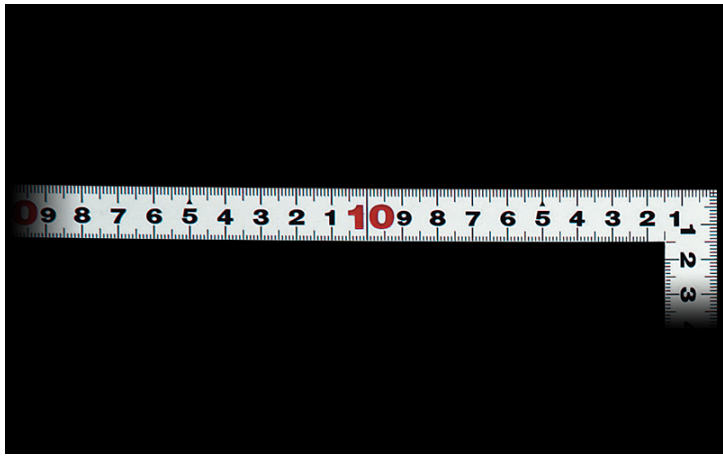

シンワ測定株

曲尺平びたシルバー15cm表裏同目

ブランド名

シンワ

商品名

曲尺平びたシルバー15cm表裏同目

型式

品番

10007

※この画像はシリーズ代表画像になります。

竿、角共に薄く平たいので細かい材料にもピッタリと張り付き、ケガキやすくなっています。  
外側基点の内目盛が付いています。  
全面シルバー仕上げ（艶消し加工）です。  
熱処理により適度な弾性を持たせています。  
各種墨付け、ケガキ作業、直角・長さ測定に。

#### スペック

厚さ：1.0mm  
短辺：80mm  
長さの許容差：±0.2mm  
長辺：160mm  
幅：15mm