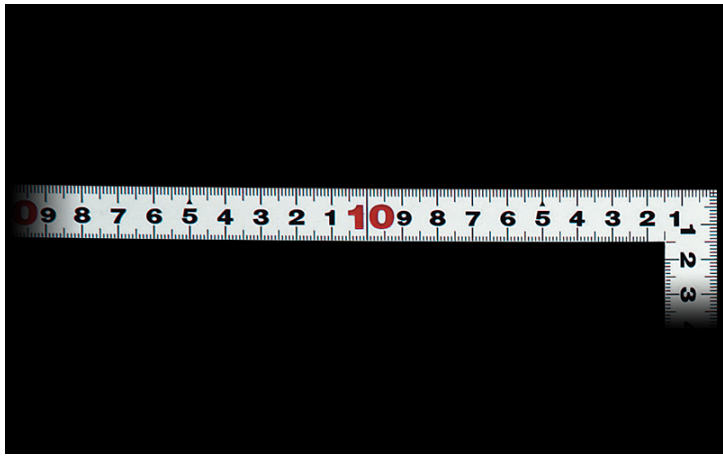

シンワ測定株

曲尺平びたシルバー30cm表裏同目

ブランド名

シンワ

商品名

曲尺平びたシルバー30cm表裏同目

型式

品番

10297

※この画像はシリーズ代表画像になります。

竿、角共に薄く平たいので細かい材料にもピッタリと張り付き、ケガキやすくなっています。
外側基点の内目盛が付いています。
全面シルバー仕上げ（艶消し加工）です。
熱処理により適度な弾性を持たせています。
各種墨付け、ケガキ作業、直角・長さ測定に。

スペック

厚さ：1.0mm
短辺：160mm
長さの許容差：±0.2mm
長辺：320mm
幅：15mm