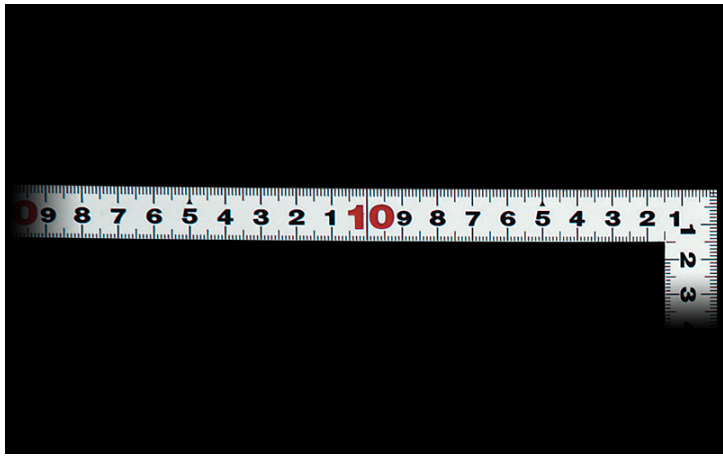

シンワ測定株

曲尺平びたシルバー50cm表裏同目

ブランド名

シンワ

商品名

曲尺平びたシルバー50cm表裏同目

型式

品番

10032

※この画像はシリーズ代表画像になります。

竿、角共に薄く平たいので細かい材料にもピッタリと張り付き、ケガキやすくなっています。  
外側基点の内目盛が付いています。  
全面シルバー仕上げ（艶消し加工）です。  
熱処理により適度な弾性を持たせています。  
各種墨付け、ケガキ作業、直角・長さ測定に。

#### スペック

厚さ：1.0mm  
短辺：260mm  
長さの許容差：±0.2mm  
長辺：520mm  
幅：15mm