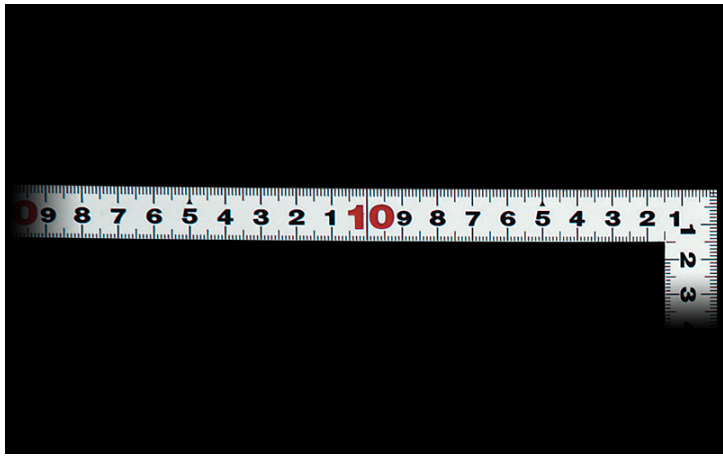

シンワ測定株

曲尺平びたシルバー50cm裏面角目

ブランド名

シンワ

商品名

曲尺平びたシルバー50cm裏面角目

型式

品番

10016

※この画像はシリーズ代表画像になります。

竿、角共に薄く平たいので細かい材料にもピッタリと張り付き、ケガキやすくなっています。
外側基点の内目盛が付いています。
全面シルバー仕上げ（艶消し加工）です。
熱処理により適度な弾性を持たせています。
各種墨付け、ケガキ作業、直角・長さ測定に。

スペック

厚さ：1.0mm
短辺：260mm
長さの許容差：±0.2mm
長辺：520mm
幅：15mm