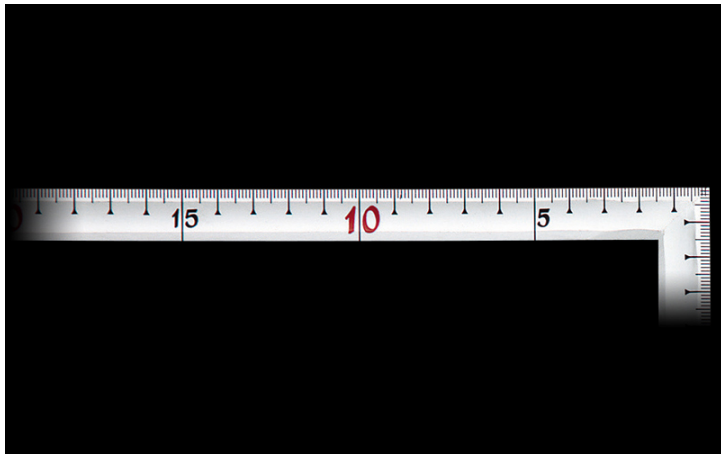

シンワ測定(株)

曲尺高級角薄シルバー匠甚五郎50cm裏面角目

ブランド名

シンワ

商品名

曲尺高級角薄シルバー匠甚五郎50cm裏面角目

型式

品番

10837

※この画像はシリーズ代表画像になります。

角が薄くケガキやすくなっています。  
直角度を高精度に仕上げています。  
1本1本職人の手で丁寧に磨き上げました。  
目盛数字に光沢を持たせ、美しく仕上げました。  
高級起毛素材パッケージ入りです。  
全面シルバー仕上げ(艶消し加工)です。  
墨付けのときににじまず、指で押さえやすい形状になっています。  
焼入れ加工により強度と適度な弾性を持たせています。  
各種墨付け、ケガキ作業、直角・長さ測定に。

#### スペック

厚さ：1.4mm  
短辺：260mm  
長さの許容差：±0.2mm  
長辺：520mm  
幅：15mm