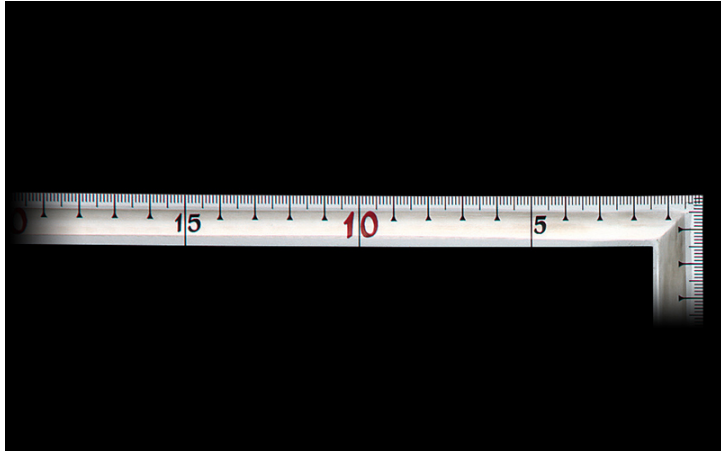

シンワ測定(株)

曲尺高級角厚シルバー匠甚五郎1尺6寸裏面角目しなやか

ブランド名

シンワ

商品名

曲尺高級角厚シルバー匠甚五郎1尺6寸裏面角目しなやか

型式

品番

10878

※この画像はシリーズ代表画像になります。

直角度を高精度に仕上げています。

1本1本職人の手で丁寧に磨き上げました。

目盛数字に光沢を持たせ、美しく仕上げました。

高級起毛素材パッケージ入りです(10839、10847、10855)。

竿が薄く柔らかなしなりがあります(10876、10877、10878)。

目盛部分は表面の光の反射を抑えた見やすいシルバー仕上げ(艶消し加工)です。

墨付けのときににじまず、指で押さえやすい形状になっています。

焼入れ加工により強度と適度な弾性を持たせています。

各種墨付け、ケガキ作業、直角・長さ測定に。

#### スペック

厚さ：1.0mm

短辺：260mm

長さの許容差：±0.2mm

長辺：520mm

幅：15mm