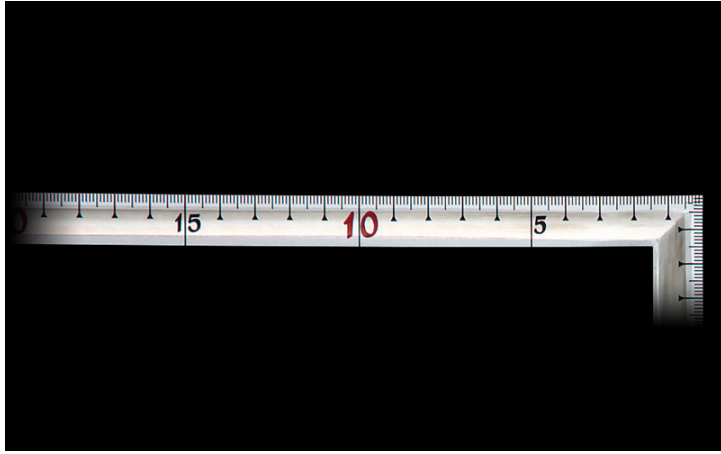

シンワ測定(株)

曲尺高級角厚シルバー匠甚五郎1尺6寸裏面角目

ブランド名

シンワ

商品名

曲尺高級角厚シルバー匠甚五郎1尺6寸裏面角目

型式

品番

10855

※この画像はシリーズ代表画像になります。

直角度を高精度に仕上げています。

1本1本職人の手で丁寧に磨き上げました。

目盛数字に光沢を持たせ、美しく仕上げました。

高級起毛素材パッケージ入りです(10839、10847、10855)。

竿が薄く柔らかなしなりがあります(10876、10877、10878)。

目盛部分は表面の光の反射を抑えた見やすいシルバー仕上げ(艶消し加工)です。

墨付けのときににじまず、指で押さえやすい形状になっています。

焼入れ加工により強度と適度な弾性を持たせています。

各種墨付け、ケガキ作業、直角・長さ測定に。

スペック

厚さ：1.4mm

短辺：260mm

長さの許容差：±0.2mm

長辺：520mm

幅：15mm