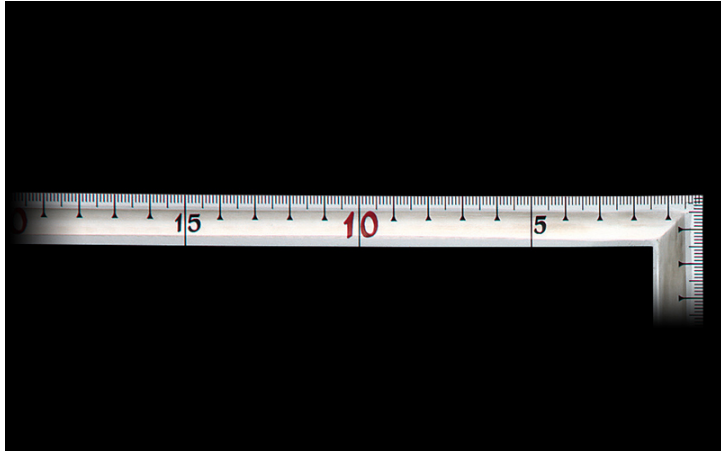

シンワ測定(株)

曲尺高級角厚シルバー匠甚五郎1尺5寸裏面角目

ブランド名

シンワ

商品名

曲尺高級角厚シルバー匠甚五郎1尺5寸裏面角目

型式

品番

10847

※この画像はシリーズ代表画像になります。

直角度を高精度に仕上げています。

1本1本職人の手で丁寧に磨き上げました。

目盛数字に光沢を持たせ、美しく仕上げました。

高級起毛素材パッケージ入りです(10839、10847、10855)。

竿が薄く柔らかなしなりがあります(10876、10877、10878)。

目盛部分は表面の光の反射を抑えた見やすいシルバー仕上げ(艶消し加工)です。

墨付けのときににじまず、指で押さえやすい形状になっています。

焼入れ加工により強度と適度な弾性を持たせています。

各種墨付け、ケガキ作業、直角・長さ測定に。

#### スペック

厚さ：1.4mm

短辺：242.5mm

長さの許容差：±0.2mm

長辺：485mm

幅：15mm