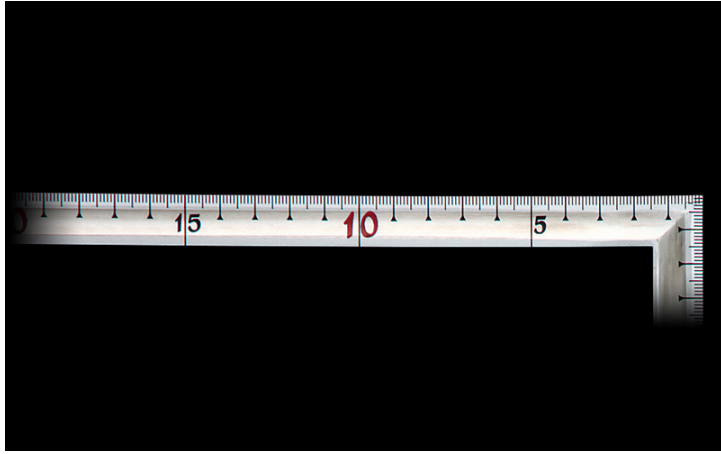

シンワ測定(株)

曲尺高級角厚シルバー匠甚五郎50cm裏面角目

ブランド名

シンワ

商品名

曲尺高級角厚シルバー匠甚五郎50cm裏面角目

型式

品番

10839

※この画像はシリーズ代表画像になります。

直角度を高精度に仕上げています。

1本1本職人の手で丁寧に磨き上げました。

目盛数字に光沢を持たせ、美しく仕上げました。

高級起毛素材パッケージ入りです(10839、10847、10855)。

竿が薄く柔らかなしなりがあります(10876、10877、10878)。

目盛部分は表面の光の反射を抑えた見やすいシルバー仕上げ(艶消し加工)です。

墨付けのときににじまず、指で押さえやすい形状になっています。

焼入れ加工により強度と適度な弾性を持たせています。

各種墨付け、ケガキ作業、直角・長さ測定に。

スペック

厚さ：1.4mm

短辺：260mm

長さの許容差：±0.2mm

長辺：520mm

幅：15mm