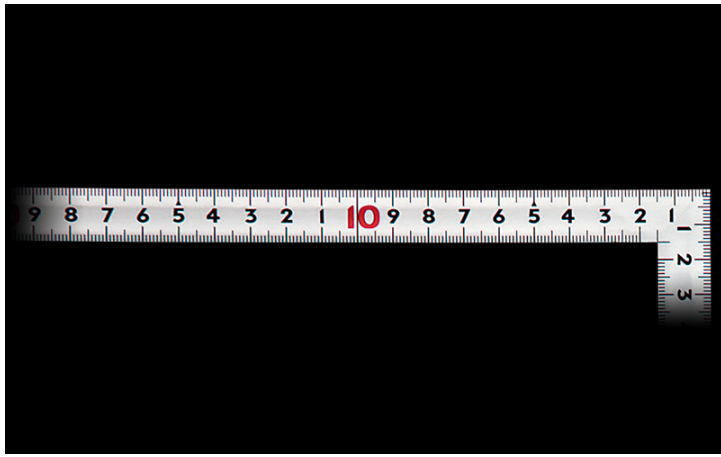

シンワ測定(株)

曲尺同厚シルバー名作1尺/30cm併用目盛

ブランド名

シンワ

商品名

曲尺同厚シルバー名作1尺/30cm併用目盛

型式

品番

10649

※この画像はシリーズ代表画像になります。

外側基点の内目盛が付いています。

全面シルバー仕上げ(艶消し加工)です。

墨付けのときににじまず、指で押さえやすい形状になっています。

併用目盛はメートル目盛と尺相当の目盛が付いていますので、必要に応じた使い分けができます。

焼入れ加工により強度と適度な弾性を持たせています。

各種墨付け、ケガキ作業、直角・長さ測定に。

スペック

厚さ：1.4mm

短辺：160mm

長さの許容差：±0.2mm

長辺：320mm

幅：15mm