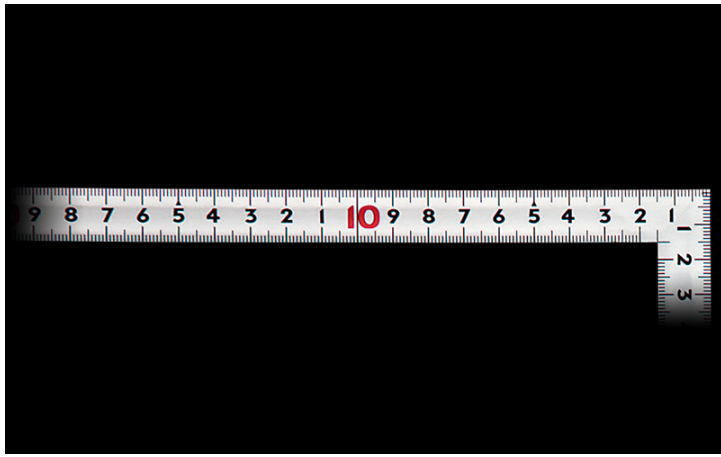

シンワ測定(株)

曲尺同厚シルバー名作1尺6寸/50cm併用目盛

ブランド名

シンワ

商品名

曲尺同厚シルバー名作1尺6寸/50cm併用目盛

型式

品番

10645

※この画像はシリーズ代表画像になります。

外側基点の内目盛が付いています。

全面シルバー仕上げ(艶消し加工)です。

墨付けのときににじまず、指で押さえやすい形状になっています。

併用目盛はメートル目盛と尺相当の目盛が付いていますので、必要に応じた使い分けができます。

焼入れ加工により強度と適度な弾性を持たせています。

各種墨付け、ケガキ作業、直角・長さ測定に。

スペック

厚さ：1.4mm

短辺：260mm

長さの許容差：±0.2mm

長辺：520mm

幅：15mm