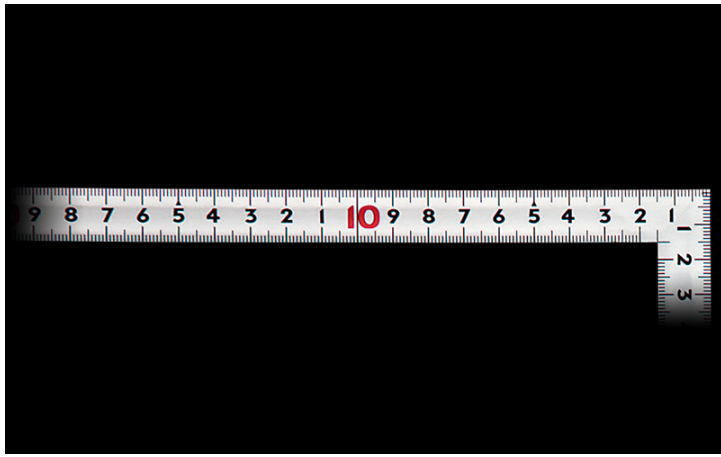

シンワ測定(株)

曲尺同厚シルバー名作1尺5寸/50cm併用目盛

ブランド名

シンワ

商品名

曲尺同厚シルバー名作1尺5寸/50cm併用目盛

型式

品番

10644

※この画像はシリーズ代表画像になります。

外側基点の内目盛が付いています。

全面シルバー仕上げ(艶消し加工)です。

墨付けのときににじまず、指で押さえやすい形状になっています。

併用目盛はメートル目盛と尺相当の目盛が付いていますので、必要に応じた使い分けができます。

焼入れ加工により強度と適度な弾性を持たせています。

各種墨付け、ケガキ作業、直角・長さ測定に。

スペック

厚さ：1.4mm

短辺：260mm

長さの許容差：±0.2mm

長辺：520mm

幅：15mm