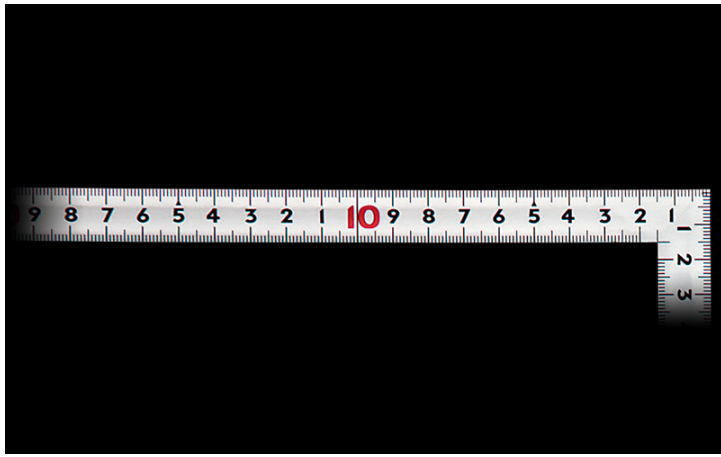

シンワ測定(株)

曲尺同厚シルバー名作30cm/1尺併用目盛

ブランド名

シンワ

商品名

曲尺同厚シルバー名作30cm/1尺併用目盛

型式

品番

10642

※この画像はシリーズ代表画像になります。

外側基点の内目盛が付いています。

全面シルバー仕上げ(艶消し加工)です。

墨付けのときににじまず、指で押さえやすい形状になっています。

併用目盛はメートル目盛と尺相当の目盛が付いていますので、必要に応じた使い分けができます。

焼入れ加工により強度と適度な弾性を持たせています。

各種墨付け、ケガキ作業、直角・長さ測定に。

スペック

厚さ：1.4mm

短辺：160mm

長さの許容差：±0.2mm

長辺：320mm

幅：15mm