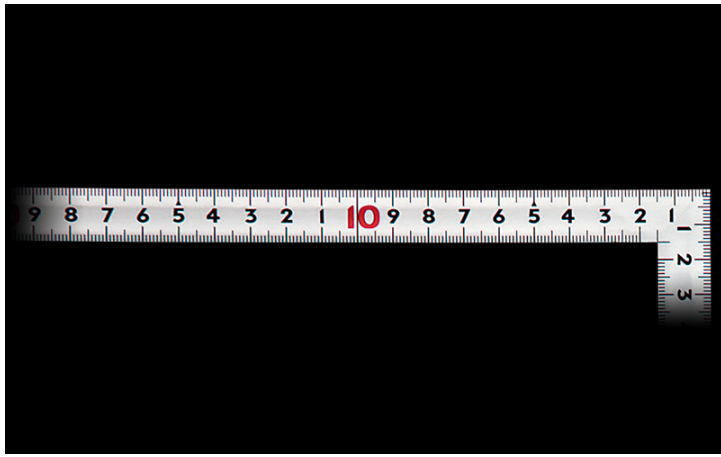

シンワ測定(株)

曲尺同厚シルバー名作50cm/1尺6寸併用目盛

ブランド名

シンワ

商品名

曲尺同厚シルバー名作50cm/1尺6寸併用目盛

型式

品番

10639

※この画像はシリーズ代表画像になります。

外側基点の内目盛が付いています。

全面シルバー仕上げ(艶消し加工)です。

墨付けのときににじまず、指で押さえやすい形状になっています。

併用目盛はメートル目盛と尺相当の目盛が付いていますので、必要に応じた使い分けができます。

焼入れ加工により強度と適度な弾性を持たせています。

各種墨付け、ケガキ作業、直角・長さ測定に。

スペック

厚さ：1.4mm

短辺：260mm

長さの許容差：±0.2mm

長辺：520mm

幅：15mm