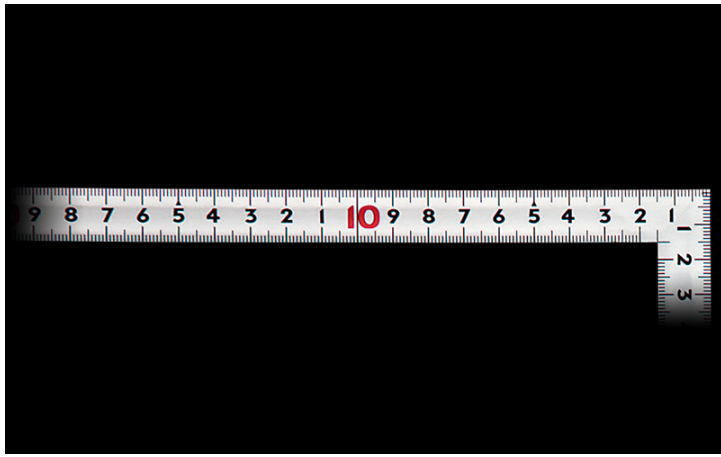

シンワ測定(株)

曲尺同厚シルバー名作1尺裏面角目

ブランド名

シンワ

商品名

曲尺同厚シルバー名作1尺裏面角目

型式

品番

10657

※この画像はシリーズ代表画像になります。

外側基点の内目盛が付いています。

全面シルバー仕上げ(艶消し加工)です。

墨付けのときににじまず、指で押さえやすい形状になっています。

併用目盛はメートル目盛と尺相当の目盛が付いていますので、必要に応じた使い分けができます。

焼入れ加工により強度と適度な弾性を持たせています。

各種墨付け、ケガキ作業、直角・長さ測定に。

#### スペック

厚さ：1.4mm

短辺：161.5mm

長さの許容差：±0.2mm

長辺：323mm

幅：15mm