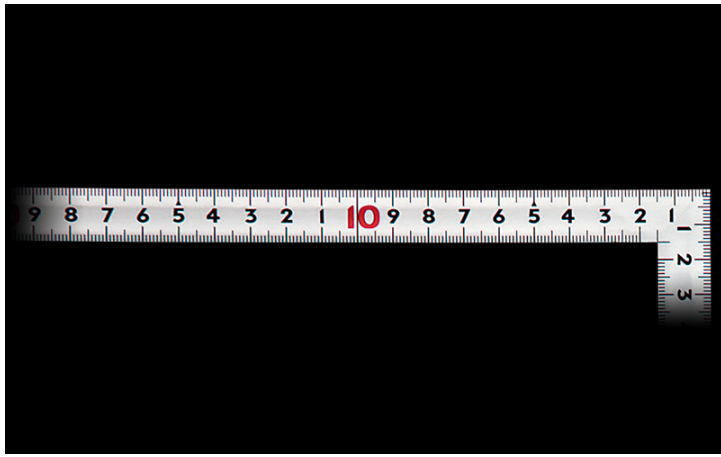

シンワ測定(株)

曲尺同厚シルバー名作1尺6寸裏面角目

ブランド名

シンワ

商品名

曲尺同厚シルバー名作1尺6寸裏面角目

型式

品番

10655

※この画像はシリーズ代表画像になります。

外側基点の内目盛が付いています。

全面シルバー仕上げ(艶消し加工)です。

墨付けのときににじまず、指で押さえやすい形状になっています。

併用目盛はメートル目盛と尺相当の目盛が付いていますので、必要に応じた使い分けができます。

焼入れ加工により強度と適度な弾性を持たせています。

各種墨付け、ケガキ作業、直角・長さ測定に。

スペック

厚さ：1.4mm

短辺：260mm

長さの許容差：±0.2mm

長辺：520mm

幅：15mm