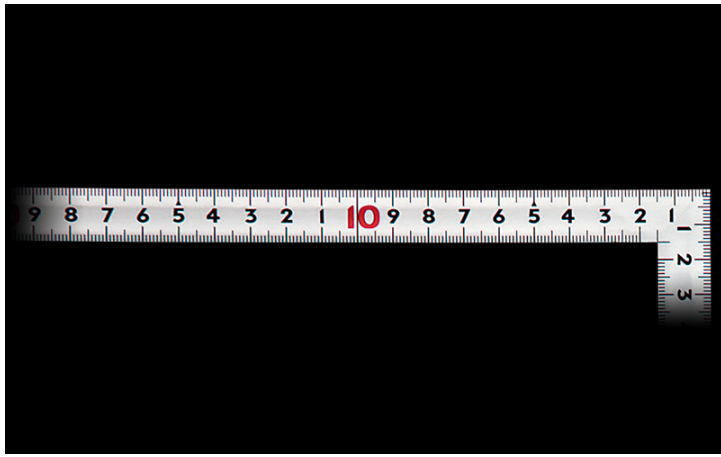

シンワ測定(株)

曲尺同厚シルバー名作50cm裏面角目

ブランド名

シンワ

商品名

曲尺同厚シルバー名作50cm裏面角目

型式

品番

10653

※この画像はシリーズ代表画像になります。

外側基点の内目盛が付いています。

全面シルバー仕上げ(艶消し加工)です。

墨付けのときににじまず、指で押さえやすい形状になっています。

併用目盛はメートル目盛と尺相当の目盛が付いていますので、必要に応じた使い分けができます。

焼入れ加工により強度と適度な弾性を持たせています。

各種墨付け、ケガキ作業、直角・長さ測定に。

#### スペック

厚さ：1.4mm

短辺：260mm

長さの許容差：±0.2mm

長辺：520mm

幅：15mm