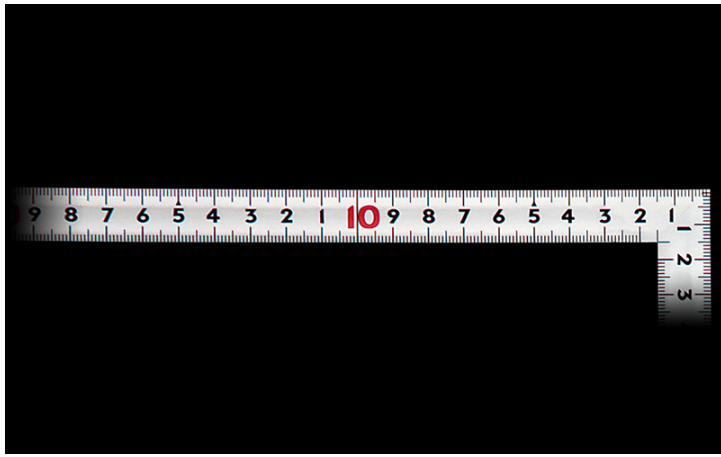

シンワ測定(株)

曲尺同厚シルバー名作1尺表裏同日

ブランド名

シンワ

商品名

曲尺同厚シルバー名作1尺表裏同日

型式

品番

10648

※この画像はシリーズ代表画像になります。

外側基点の内目盛が付いています。

全面シルバー仕上げ(艶消し加工)です。

墨付けのときににじまず、指で押さえやすい形状になっています。

併用目盛はメートル目盛と尺相当の目盛が付いていますので、必要に応じた使い分けができます。

焼入れ加工により強度と適度な弾性を持たせています。

各種墨付け、ケガキ作業、直角・長さ測定に。

#### スペック

厚さ：1.4mm

短辺：160mm

長さの許容差：±0.2mm

長辺：320mm

幅：15mm